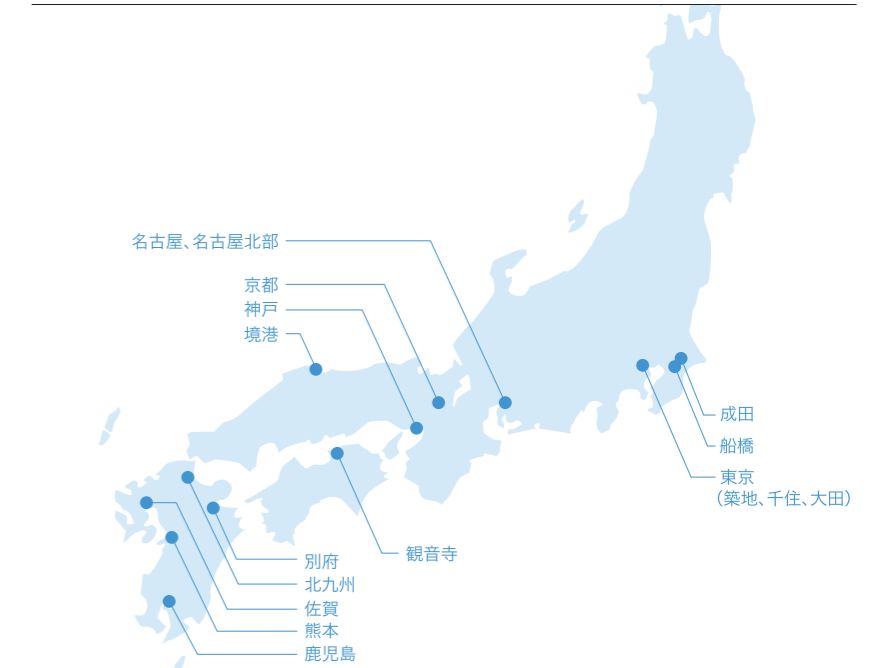

# 水産関連拠点

## 主要グループ企業

	大洋エーアンドエフ	東京	国内外漁業・マグロ養殖
漁業・養殖ユニット	大洋ナミビア	ナミビア	カニ漁業
	サカナ・デル・ペルー	ペルー	漁業
	大洋マイクロネシア	マイクロネシア	漁業
水産商事ユニット	琉球大洋	沖縄	水産加工品販売
	マルハ上海貿易	中国	水産物輸出入販売
荷受ユニット	ベンガル漁業	バングラデシュ	エビ漁業
	大都魚類	東京(築地・千住・大田・成田)	荷受
	船橋魚市	千葉	荷受
	大東魚類	愛知(名古屋)	荷受
	名北魚市場	愛知(名古屋北部)	荷受
	大京魚類	京都(京都)	荷受
	神港魚類	兵庫(神戸)	荷受
	観音寺海産	香川(観音寺)	荷受
	境港魚市場	鳥取(境港)	荷受
	マルハ九州魚市ホールディングス	福岡	事業管理
	九州魚市	福岡(北九州・佐賀)	荷受
	九州中央魚市	熊本(熊本・鹿児島)	荷受
別府魚市	大分(別府)	荷受	
海外ユニット	マルハ(N.Z.)コーポレーション	ニュージーランド	トロール漁業
	オーストラル・フィッシャリーズ	オーストラリア	漁業
北米ユニット	ニチロシーフーズ	茨城	水産加工、販売
	マルハキャピタルインベストメント	米国	事業管理
	ウェストワードシーフーズ	米国	水産加工、販売
	アリエスカシーフーズ	米国	水産加工、販売
	プレミアパシフィックシーフーズ	米国	水産物販売、事業管理
	ピーターバンシーフーズ	米国	水産加工、販売
	トランスオーシャンプロダクツ	米国	水産加工、販売
シーフードコネクションホールディング	オランダ	水産物販売	
業務用食品ユニット	マルハニチロリテールサービス	東京	水産加工、販売

## 国内養殖拠点

## 海外水産関連拠点