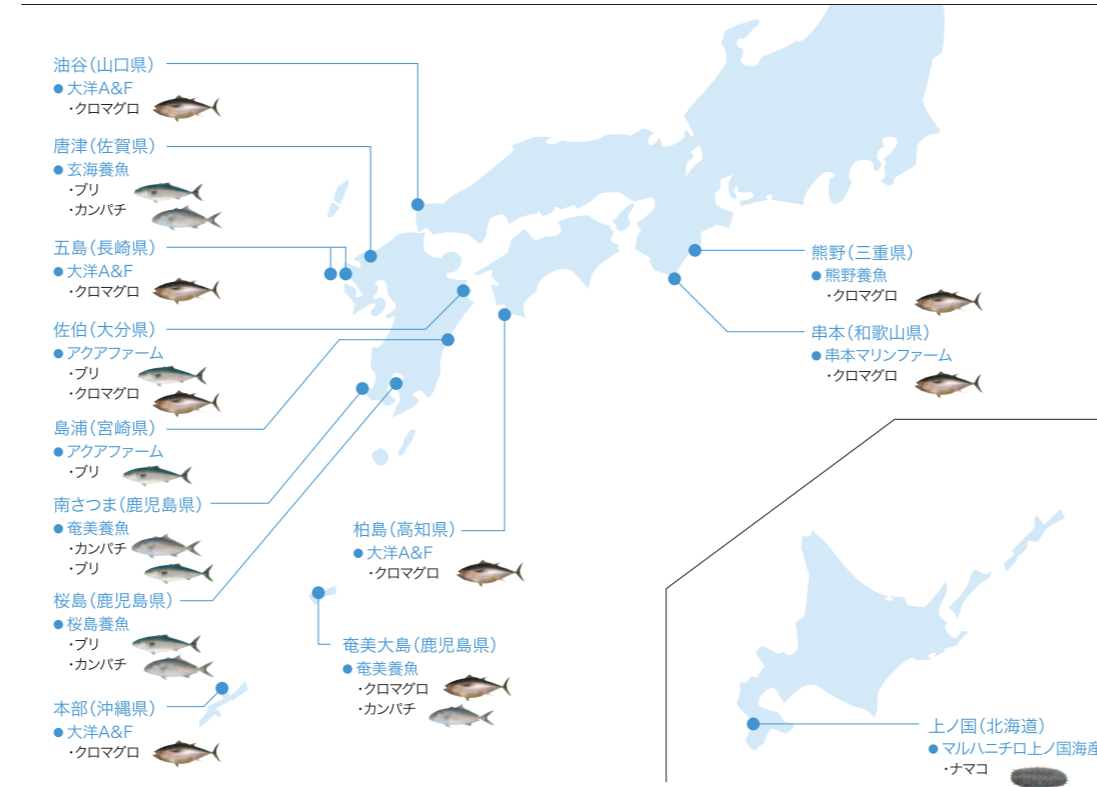

# 水産関連拠点

## 主要グループ企業

	大洋エーアンドエフ	東京	国内外漁業・マグロ養殖
漁業・養殖ユニット	大洋ナミビア	ナミビア	カニ漁業
	サカナ・デル・ペルー	ペルー	漁業
	大洋マイクロネシア	マイクロネシア	漁業
水産商事ユニット	琉球大洋	沖縄	水産加工品販売
	マルハ上海貿易	中国	水産物輸出入販売
荷受ユニット	ベンガル漁業	バングラデシュ	エビ漁業
	大都魚類	東京(築地・千住・大田・成田)	荷受
	船橋魚市	千葉	荷受
	大東魚類	愛知(名古屋)	荷受
	名北魚市場	愛知(名古屋北部)	荷受
	大京魚類	京都(京都)	荷受
	神港魚類	兵庫(神戸)	荷受
	観音寺海産	香川(観音寺)	荷受
	境港魚市場	鳥取(境港)	荷受
	マルハ九州魚市ホールディングス	福岡	事業管理
	九州魚市	福岡(北九州・佐賀)	荷受
	九州中央魚市	熊本(熊本・鹿児島)	荷受
別府魚市	大分(別府)	荷受	
海外ユニット	マルハ(N.Z.)コーポレーション	ニュージーランド	トロール漁業
	オーストラル・フィッシャリーズ	オーストラリア	漁業
北米ユニット	ニチロシーフーズ	茨城	水産加工、販売
	マルハキャピタルインベストメント	米国	事業管理
	ウェストワードシーフーズ	米国	水産加工、販売
	アリエスカシーフーズ	米国	水産加工、販売
	プレミアパシフィックシーフーズ	米国	水産物販売、事業管理
	ピーターバンシーフーズ	米国	水産加工、販売
	トランスオーシャンプロダクツ	米国	水産加工、販売
シーフードコネクションホールディング	オランダ	水産物販売	
業務用食品ユニット	マルハニチロリテールサービス	東京	水産加工、販売

## 国内養殖拠点

## 海外水産関連拠点